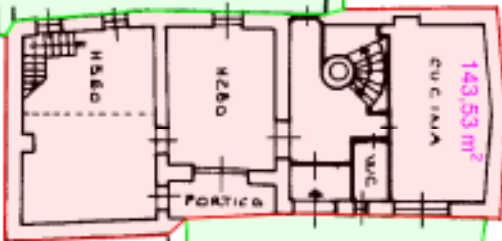

X0C27B157Z  
10x297)

CORTILE ESCLUSIVO  
512,94 m<sup>2</sup>

CORTILE COMUNE  
171,18 m<sup>2</sup>

PROPR. GOZIO

ORIENTAMENTO

SCALA DI FIZIO