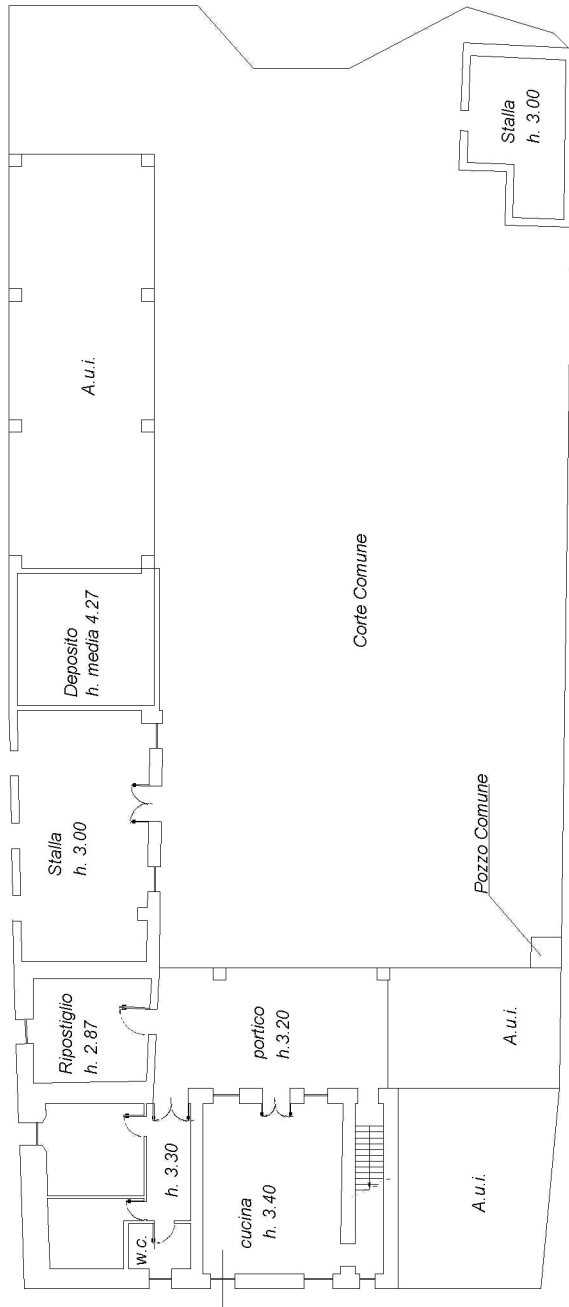

Agenzia del Territorio  
**CATASIO FABBRICATI**  
Ufficio provinciale di  
Brescia

Scheda 1  
Scala 1: 200

PIANO TERRA

PIANO PRIMO

10 metri