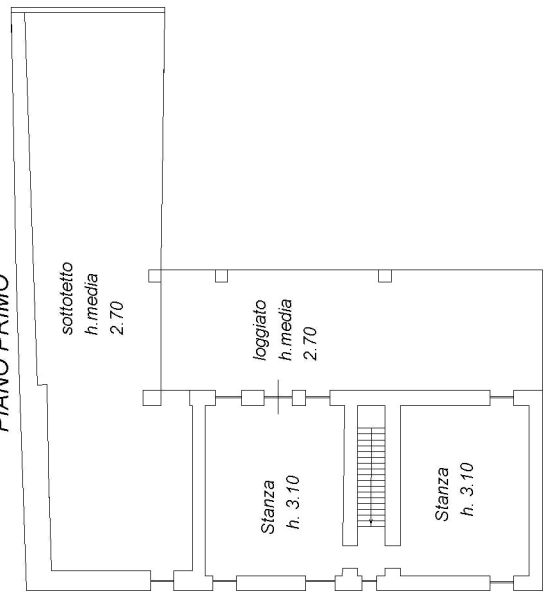

Agenzia del Territorio  
**CATASIO FABBRICATI**  
Ufficio provinciale di  
Brescia

Scheda 1  
Scala 1: 200

PIANO TERRA

PIANO PRIMO

10 metri